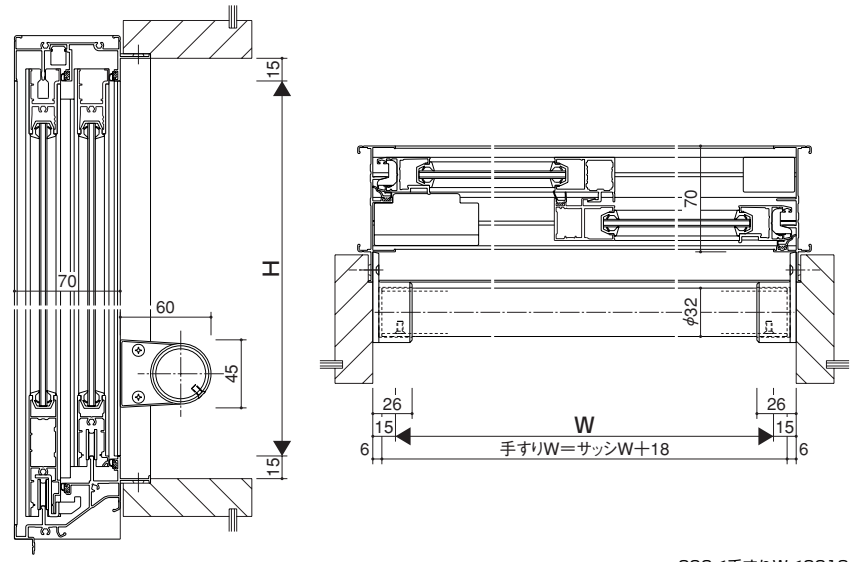

腰窓用室内手すり

墮落防止用として、丸型・四角形状の室内手すりをご用意しています。

腰窓用室内手すり
丸型

200 ≤ 手すりW ≤ 2018

腰窓用室内手すり
角型

200 ≤ 手すりW ≤ 2020