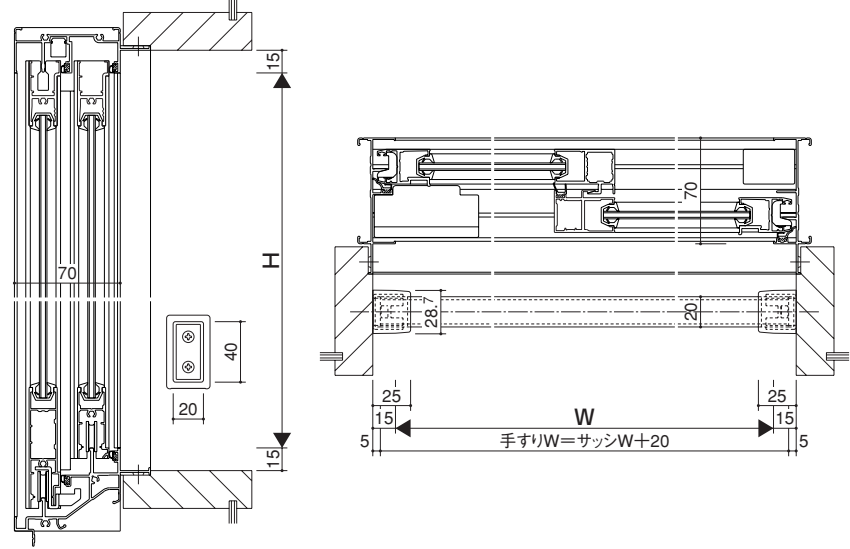

腰窓用室内手すり

墮落防止用として、丸型・四角形状の室内手すりをご用意しています。

腰窓用室内手すり
丸型

200 ≤ 手すりW ≤ 2018

腰窓用室内手すり
角型

200 ≤ 手すりW ≤ 2020